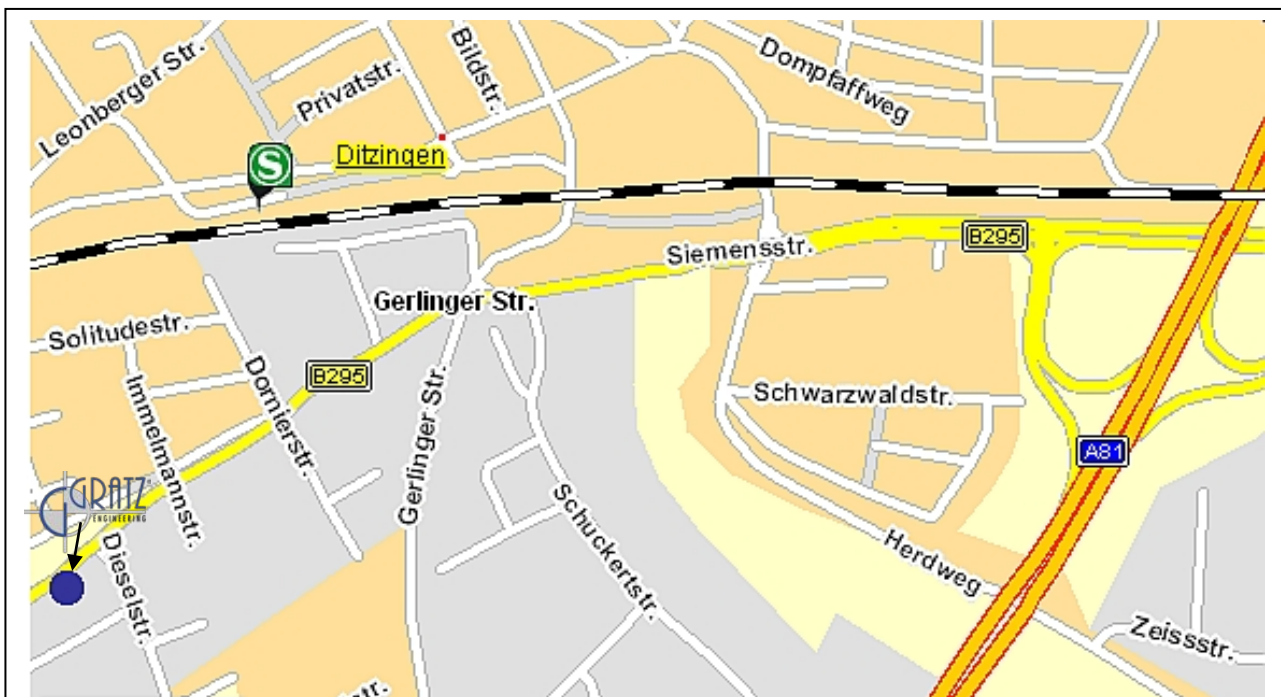

Niederlassung Stuttgart
Berblingerstrasse 2
71254 Ditzingen
Telefon
07156 / 3050 - 000
Telefax
07156 / 3050 - 199
Email
stuttgart@gratz.de

Internet
www.gratz.de

Anfahrtsskizze

- A81 bis Ausfahrt Stuttgart-Feuerbach
- Auf B295 Richtung Ditzingen/Leonberg
- Links in Dieselstraße
- Rechts in die Berblinger Straße 2
- Sofort wieder rechts
- Parkplatz Arbeitsamt – dort gibt es gekennzeichnete Parkplätze
- Eingang links vom Haupteingang